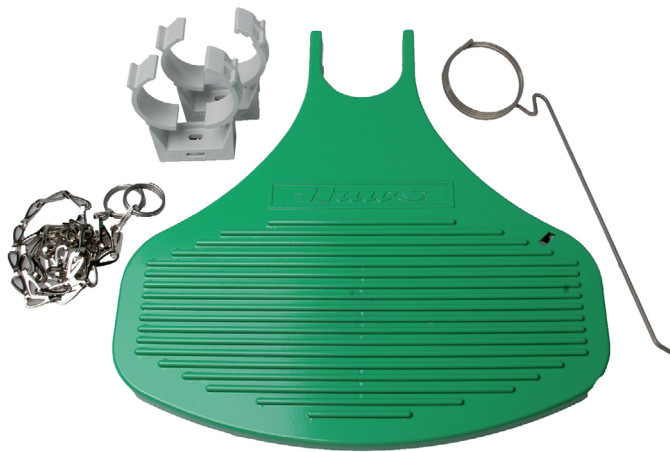

PÉDALE / ENSEMBLE COMPLET DE COMMANDE AU PIED
FOOT TREADLE

CARACTÉRISTIQUES / SPECIFICATIONS

Le modèle **EU-SP-220** est un ensemble complet de commande au pied, comprenant une chaîne, une pince, un écrou, une bague, une vis, un ressort et une pédale. À utiliser sur les produits sur pied et sur les combinées.

Model **EU-SP-220** foot control assembly, including powder-coated aluminum treadle for hands free activation of eyewash.

PRODUITS SIMILAIRES / SIMILAR PRODUCTS

EU-SP-220SS
EU-SP-220W

PRODUITS COMPATIBLES / COMPATIBLE PRODUCTS